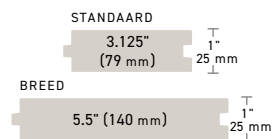

- Standaard 3,125" (79 mm) verkrijgbaar in alle kleuren
- Breedte 5,5" (140 mm) verkrijgbaar in Coastline, Dark Hickory, English Walnut, Mahogany en Weathered Teak
- Ook verkrijgbaar in gevelbekleding; zie details op timbertech.com/cladding