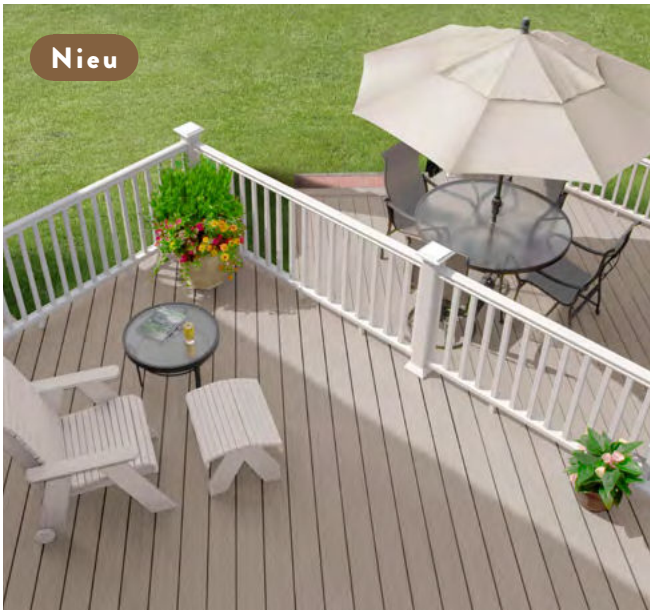

Terrain+ Collection in Weathered Oak
Classic Composite Series in White

COMPOSITE

TERRAIN+ COLLECTION™

Subtiële houtnerf

Dankzij de nieuwe en verbeterde technologie voor het mengen van kleuren hebben deze planken verfijnde kleuren met een subtiel nerfpatroon.

- Vierzijdige gepatenteerde polymeer aftopping zonder houtvezels voor superieure weerstand tegen zon en vocht, zelfs in de groeven