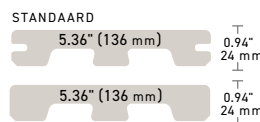

COMPOSITE

TERRAIN+ COLLECTION™

Subtiële houtnerf

Dankzij de nieuwe en verbeterde technologie voor het mengen van kleuren hebben deze planken verfijnde kleuren met een subtiel nerfpatroon.

- Vierzijdige gepatenteerde polymeer aftopping zonder houtvezels voor superieure weerstand tegen zon en vocht, zelfs in de groeven

COMPOSITE

TERRAIN® COLLECTION

Robuuste cathedral houtnerf

Creëer een tijdloze, authentieke houtlook met de Terrain collection. Met subtiële kleurvariaties en een specifieke nerftekstuur zorgen deze planken voor een aantrekkelijke look voor uw buitenoase.

- Vierzijdige gepatenteerde polymeer aftopping zonder houtvezels voor superieure weerstand tegen zon en vocht, zelfs in de groeven