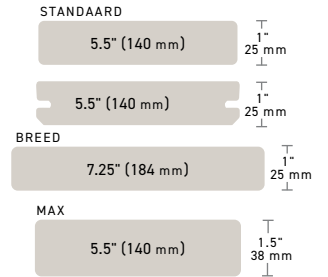

Omarm de zachte, uitnodigende veelzijdigheid van prachtige cathedral houtnerf - met verschillende pieken en zachte, effen kleuren die perfect passen bij talloze stijlen.

- Slate Gray en Brownstone verkrijgbaar in standaard en brede breedtes
- Harvest MAX (1,5" dik) planken maken een installatie van 24" op hartafstand mogelijk; verkrijgbaar in Slate gray
- Met WUI-compliance, de ideale keuze voor brandzones