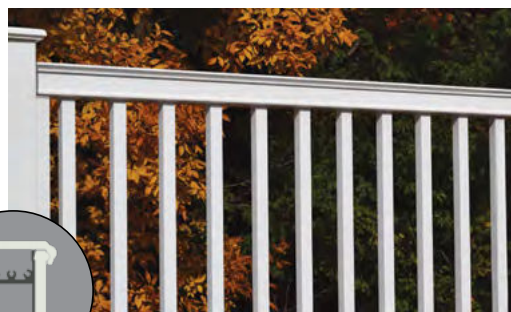

OPVULOPTIES

HOLLOW SQUARE BALUSTERS

BLACK ALUMINIUM BALUSTERS

KLEUROPTIE

WHITE

PINNACLE RAIL™

Railing van met aluminium versterkt polymeer met een brede vlakke bovenrail om drankjes op te zetten. Dankzij de schroefinstallatie is aangepaste plaatsing van balusters mogelijk.