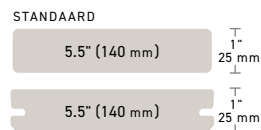

LANDMARK COLLECTION™

Crosscut hardhout

Crosscut cathedral houtnerf stijl met een matte afwerking en cascade kleurmenging voor subtiele variatie per plank.

- Alle kleuren verkrijgbaar in standaardbreedte
- Met een klasse A vlamverspreidingsindex is het een ideale keuze voor brandzones