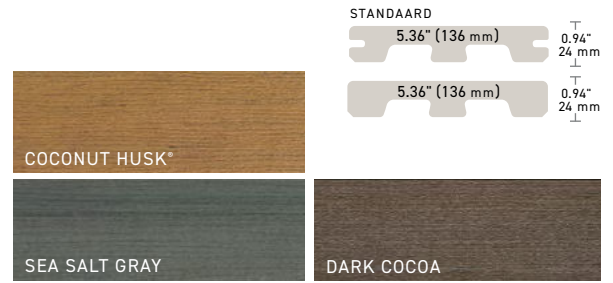

COMPOSITE

PRIME+ COLLECTION*

Tijdloze houtnerf

Kies deze collectie voor een klassieke houten esthetiek met natuurlijke, uitnodigende kleuren en een gestructureerd recht nerfpatroon.

- Driezijdige gepatenteerde polymeer aftopping zonder houtvezels voor uitstekende weerstand tegen zon en vocht