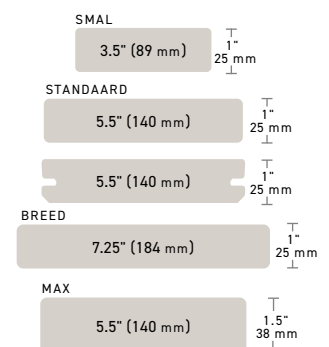

VINTAGE COLLECTION®

Exotisch hardhout

Deze collectie heeft het uiterlijk van gewild premium hardhout, met een verfijnde draadgeborstelde afwerking en multi-tint kleurmenging met highlights en lowlights.

- Ontwerflexibiliteit met Multiwidth Decking in smalle, standaard en brede breedtes voor alle kleuren
- Vintage MAX (1,5" (38 mm) dik) terrasplanken maakt een installatie van 61 cm (24") op het midden mogelijk; alleen verkrijgbaar in Coastline
- Met Class A Flame Spread Index Rating en WUI-compliance is het de beste keuze voor brandzones