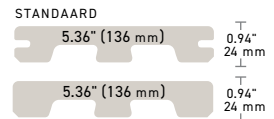

Terrain Collection in Silver Maple

COMPOSITE

TERRAIN® COLLECTION

Robuuste cathedral houtnerf

Creëer een tijdloze, authentieke houtlook met de Terrain collection. Met subtiële kleurvariaties en een specifieke nerftekstuur zorgen deze planken voor een aantrekkelijke look voor uw buitenoase.

- Vierzijdige gepatenteerde polymeer aftopping zonder houtvezels voor superieure weerstand tegen zon en vocht, zelfs in de groeven