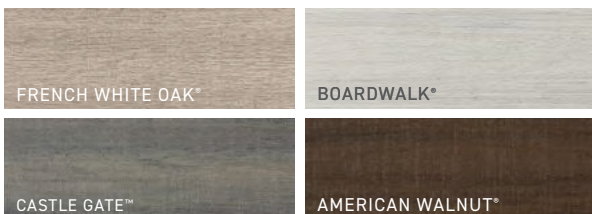

VINTAGE COLLECTION®

Exotisch hardhout

Deze collectie heeft het uiterlijk van gewild premium hardhout, met een verfijnde draadgeborstelde afwerking en multi-tint kleurmenging met highlights en lowlights.

Vintage Collection in Multiwidth Coastline®

LANDMARK COLLECTION™

Crosscut hardhout

Crosscut cathedral houtnerf stijl met een matte afwerking en cascade kleurmenging voor subtiele variatie per plank.

- Alle kleuren verkrijgbaar in standaardbreedte
- Met een klasse A vlamverspreidingsindex is het een ideale keuze voor brandzones

Landmark Collection in French White Oak®
Classic Composite Series, Drink Rail

Harvest Collection in Slate Gray

SLATE GRAY

BROWNSTONE

KONA*

ADVANCED POLYMER

HARVEST COLLECTION®

Geraffineerde cathedral houtnerf