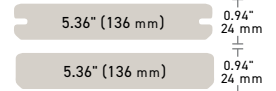

RESERVE COLLECTION

Reclaimed Grain

Uitgesproken, multi-nuance kleuren en rustieke cathedral houtnerf.

- Vierzijdige gepatenteerde polymeer aftopping zonder houtvezels voor superieure weerstand tegen zon en vocht, zelfs in de groeven

STANDAARD