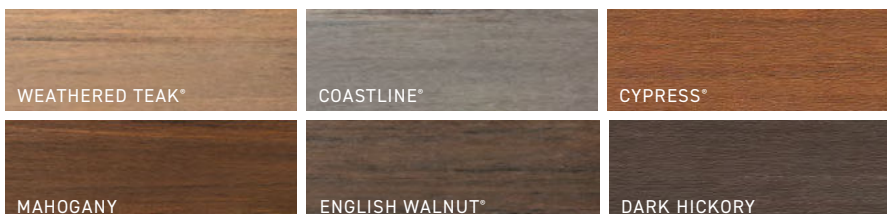

VINTAGE COLLECTION®

Exotisch hardhout

Deze collectie heeft het uiterlijk van gewild premium hardhout, met een verfijnde draadgeborstelde afwerking en multi-tint kleurmenging met highlights en lowlights.

- Ontwerflexibiliteit met Multiwidth Decking in smalle, standaard en brede breedtes voor alle kleuren
- Vintage MAX (1,5" (38 mm) dik) terrasplanken maakt een installatie van 61 cm (24") op het midden mogelijk; alleen verkrijgbaar in Coastline
- Met Class A Flame Spread Index Rating en WUI-compliance is het de beste keuze voor brandzones

Vintage Collection in Multiwidth Coastline®

LANDMARK COLLECTION™

Crosscut hardhout

Crosscut cathedral houtnerf stijl met een matte afwerking en cascade kleurmenging voor subtiele variatie per plank.

- Alle kleuren verkrijgbaar in standaardbreedte
- Met een klasse A vlamverspreidingsindex is het een ideale keuze voor brandzones