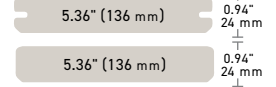

STANDAARD

Reserve Collection in Antique Leather®
Classic Composite Series, Drink Rail